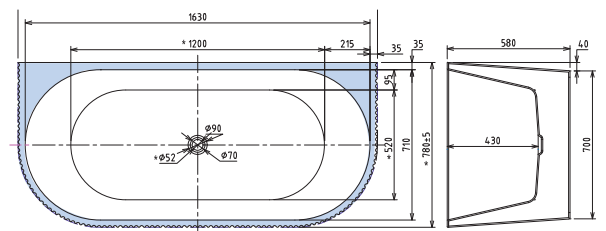

Fiche technique

Baignoire murale HARESM-M
Robinetterie FIGARO noir mat

Baignoire îlot HARESI-M

murale

îlot

HARESI-M îlot

HARESM-M mural

Baignoire îlot ou murale HARÈS

Dimensions : L1700 x P800 x H550 mm
Volume : 280 litres (murale) 290 litres (îlot) - Poids : 51 kg
Profondeur d'eau jusqu'au rebord 450 mm
Baignoire autoportante avec double coque, jointure invisible
Matériau : acrylique thermoformé épaisseur de 3 mm

Vidage :
bonde clic-clac blanche et siphon inclus - Avec trop-plein
Siphon en V non inclus - Réf **30723226** voir catalogue

HARESI-M (îlot - blanc mat)
HARESM-M (murale - blanc mat)

Harès