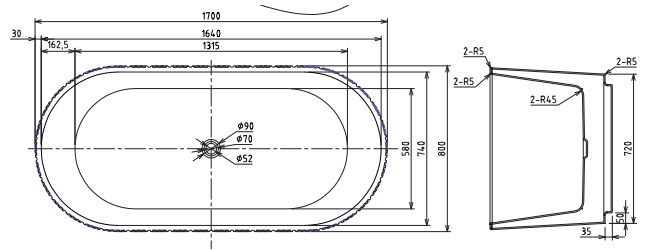

Fiche technique

Baignoire murale HARESM-M
Robinetterie FIGARO noir mat

Baignoire îlot HARESI-M

murale

îlot

HARESI-M îlot

HARESM-M mural

Baignoire îlot ou murale HARÈS

Dimensions : L1700 x P800 x H550 mm
Volume : 280 litres (murale) 290 litres (îlot) - Poids : 51 kg
Profondeur d'eau jusqu'au rebord 450 mm
Baignoire autoportante avec double coque, jointure invisible
Matériau : acrylique thermoformé épaisseur de 3 mm

Vidage :
bonde clic-clac blanche et siphon inclus - Avec trop-plein
Siphon en V non inclus - Réf **30723226** voir catalogue

HARESI-M (îlot - blanc mat)
HARESM-M (murale - blanc mat)

Harès